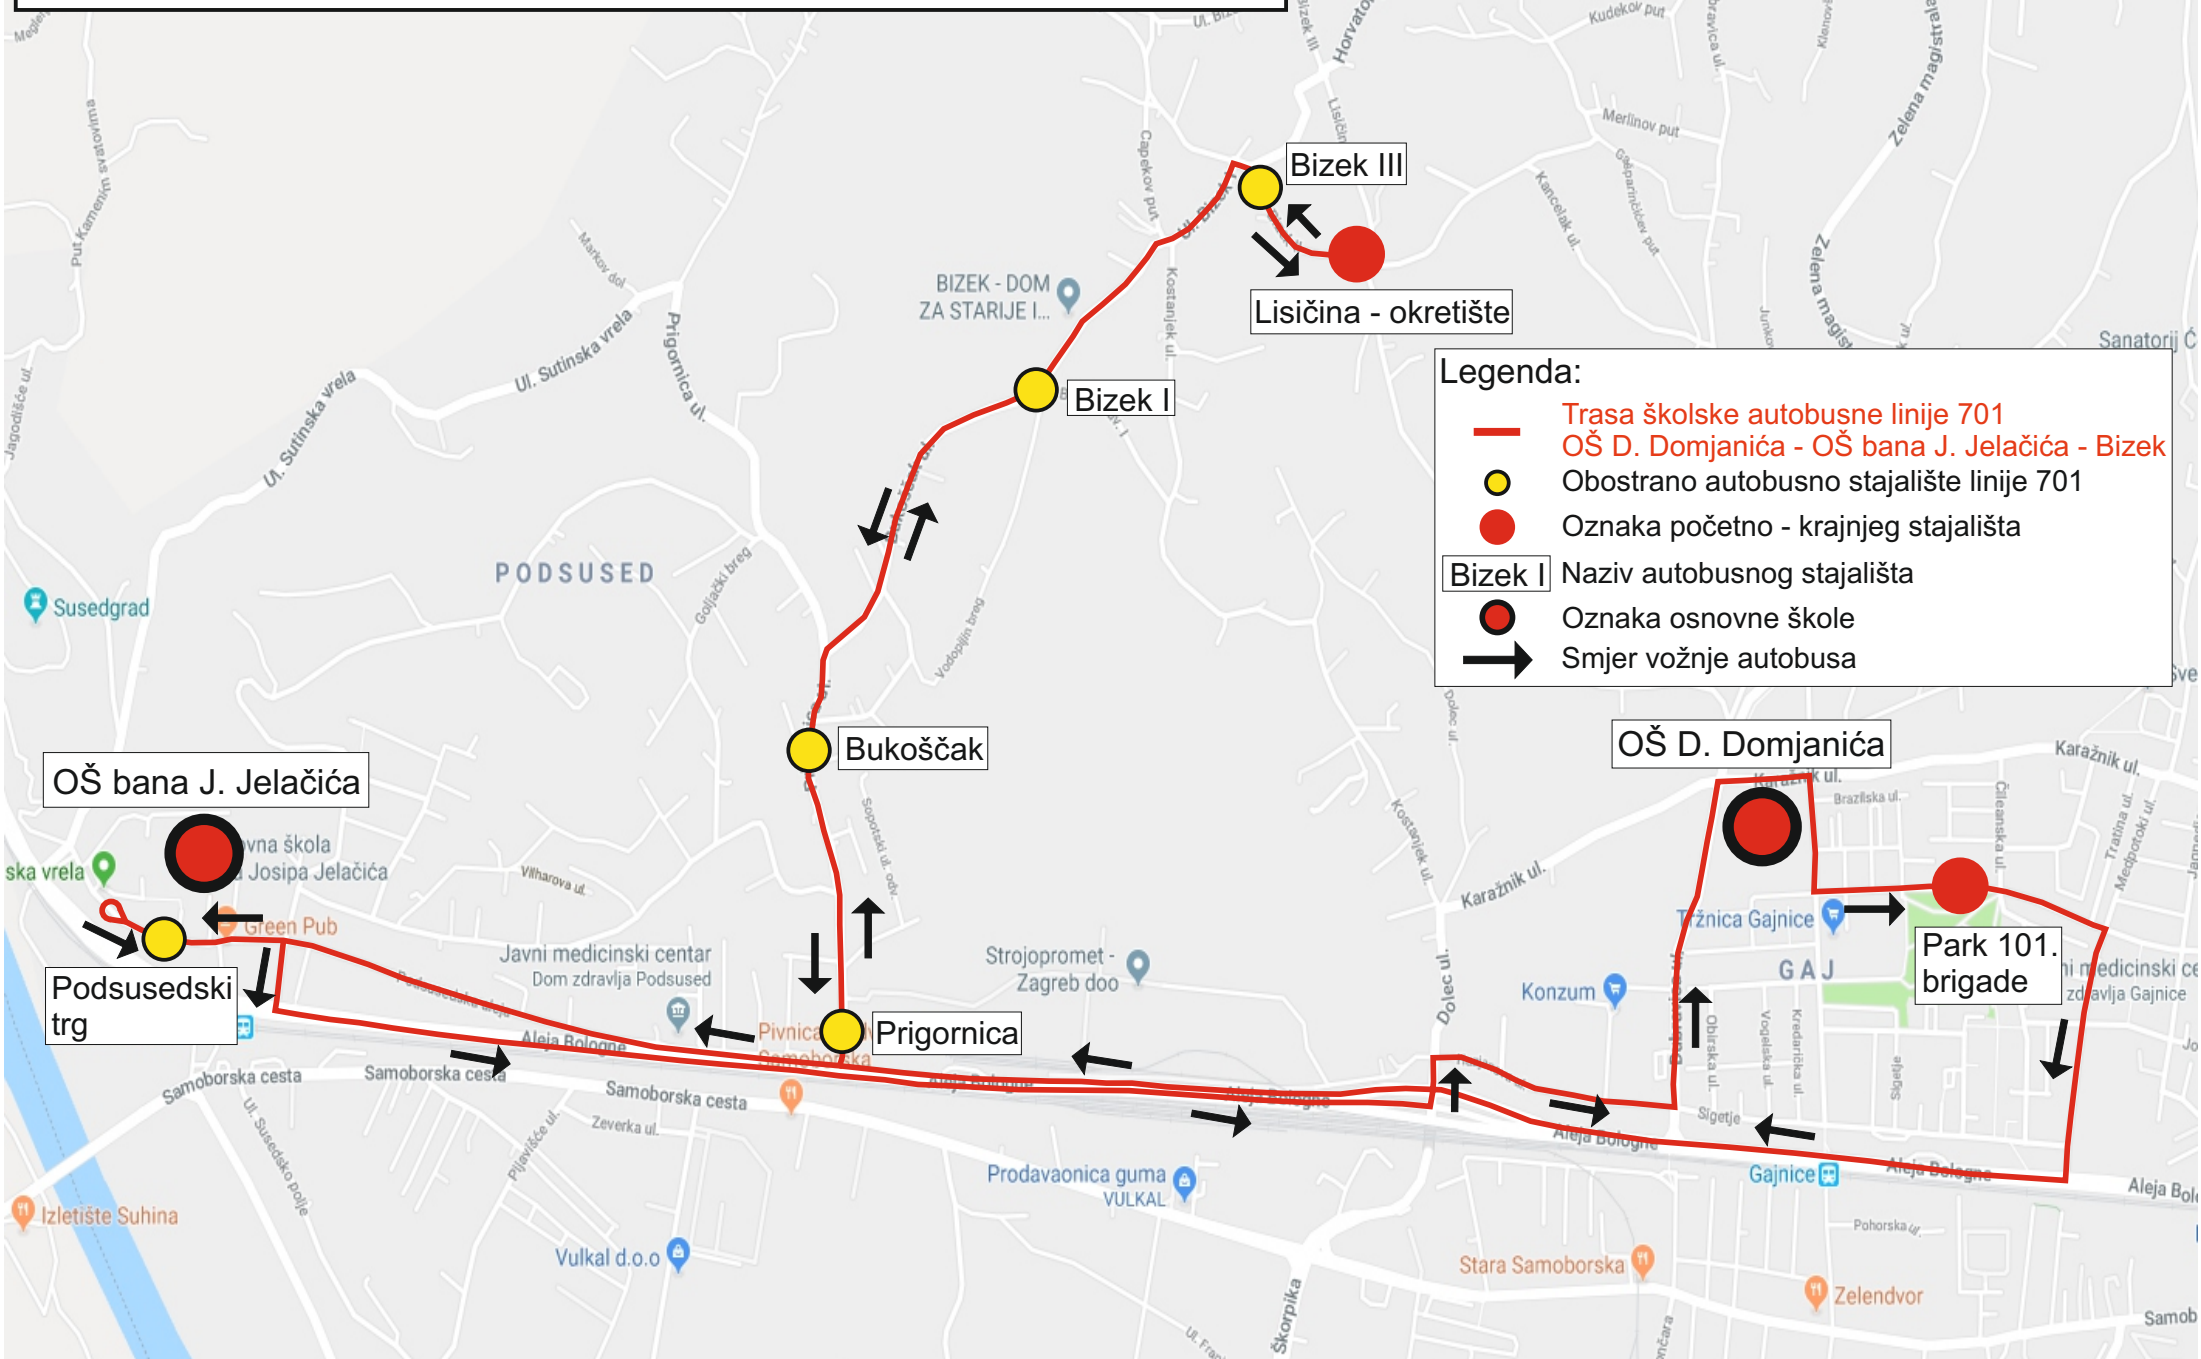

**PRIVREMENA TRASA ŠKOLSKE AUTOBUSNE LINIJE
701 OŠ D. DOMJANIĆA - OŠ BANA J. JELAČIĆA - BIZEK
ZA VRIJEME RADOVA U ULICI DUBRAVICA OD 23.04. DO 23.06.2019.**

Legenda:

- Trasa školske autobusne linije 701 OŠ D. Domjanića - OŠ bana J. Jelačića - Bizek
- Obostrano autobusno stajalište linije 701
- Oznaka početno - krajnjeg stajališta
- Bizek I Naziv autobusnog stajališta
- Oznaka osnovne škole
- ➔ Smjer vožnje autobusa

OŠ bana J. Jelačića

OŠ D. Domjanića

Podsusedski trg

Prigornica

Park 101. brigade

Bukošćak

Bizek I

Bizek III

Lisičina - okretište